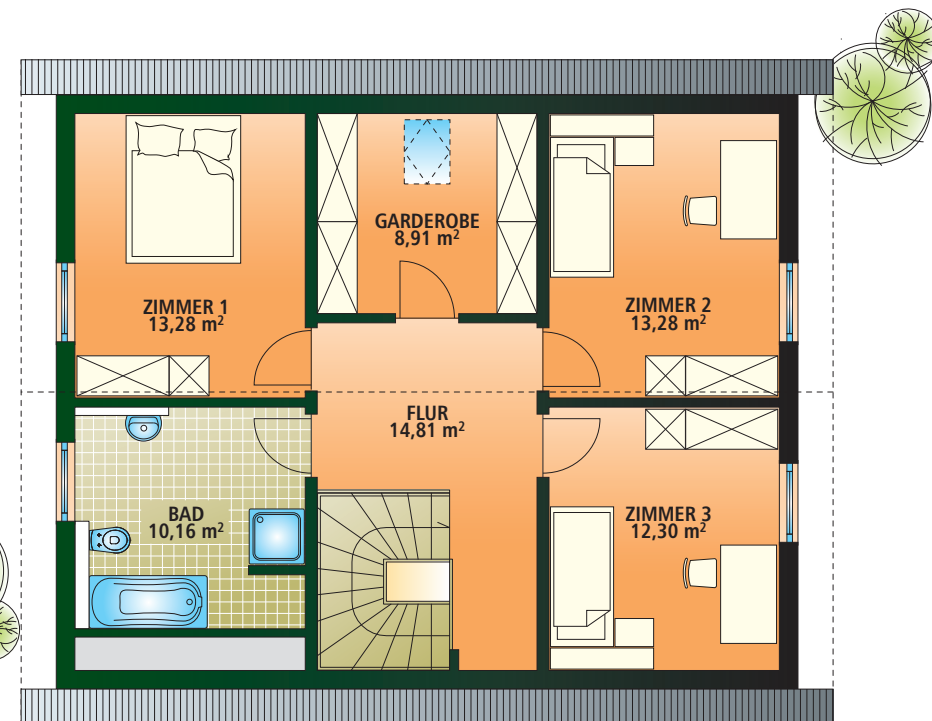

POINT 150.1 149,21 m<sup>2</sup>

ERDGESCHOSS 76,47 m<sup>2</sup>

DACHGESCHOSS 72,74 m<sup>2</sup>