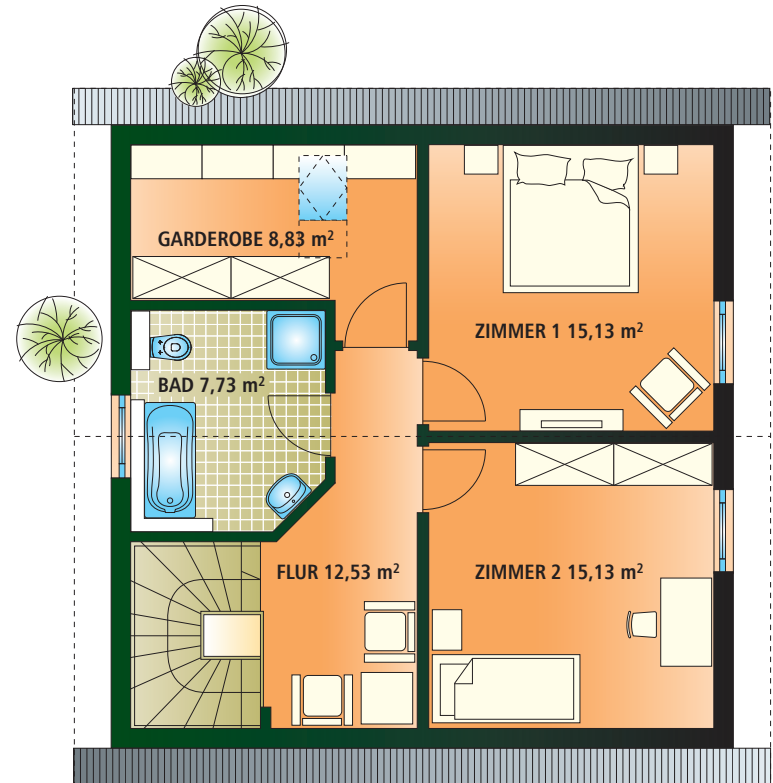

**POINT 118.1 119,140 m<sup>2</sup>**

**ERDGESCHOSS 60,05 m<sup>2</sup>**

**DACHGESCHOSS 59,35 m<sup>2</sup>**