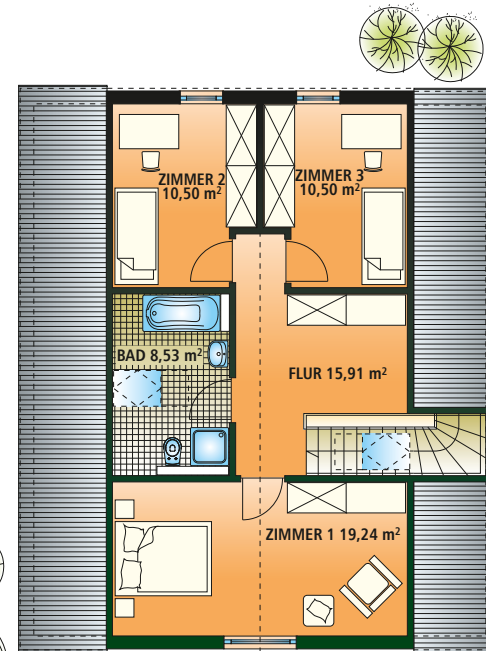

LIVING POINT 161 161,00 m²

ERDGESCHOSS 96,32 m²

DACHGESCHOSS 64,68 m²