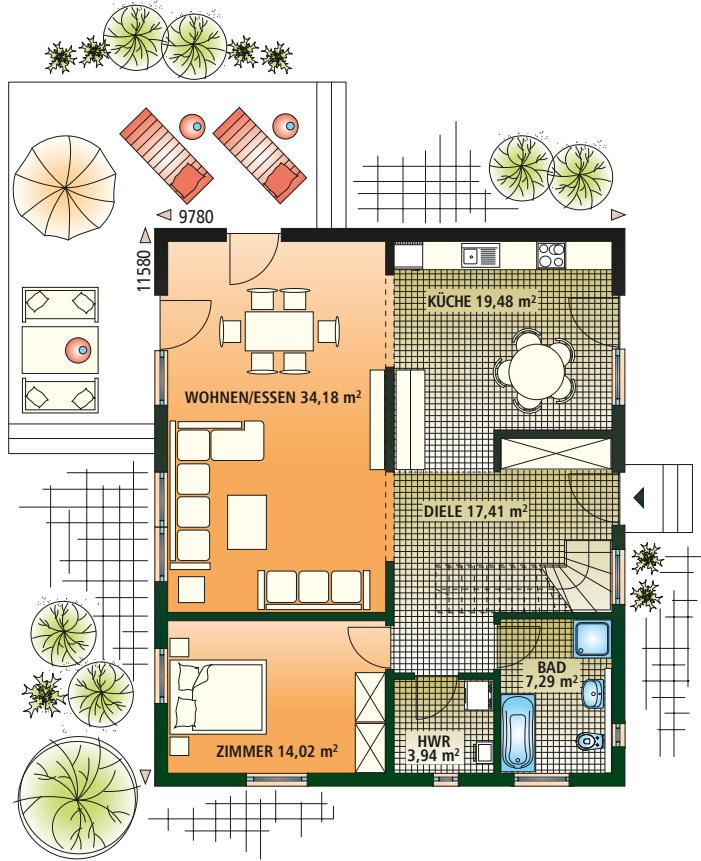

LIVING POINT 161 161,00 m²

ERDGESCHOSS 96,32 m²

DACHGESCHOSS 64,68 m²