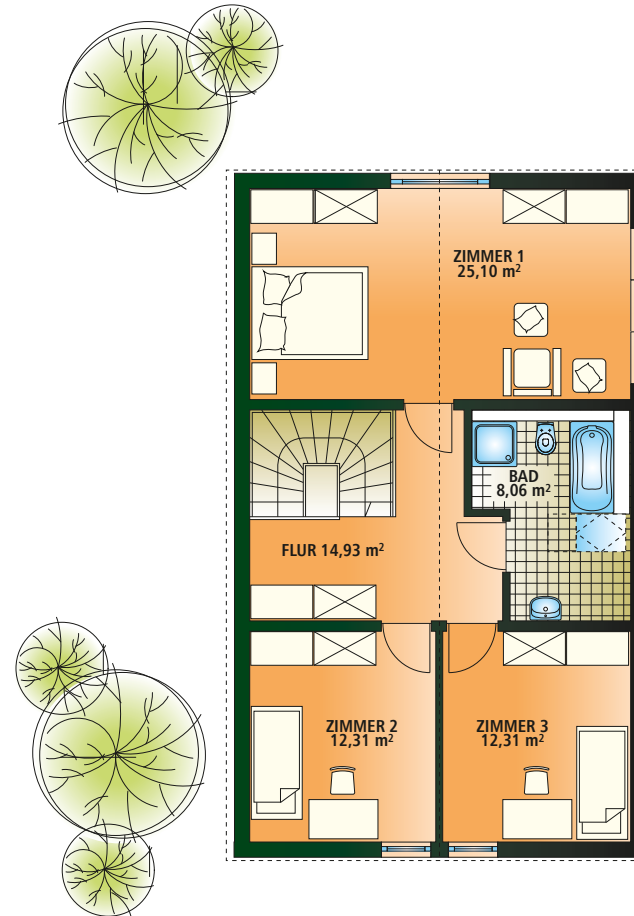

LIVING POINT 149 v1 148,02 m²

ERDGESCHOSS v1 75,31 m²

DACHGESCHOSS 72,71 m²