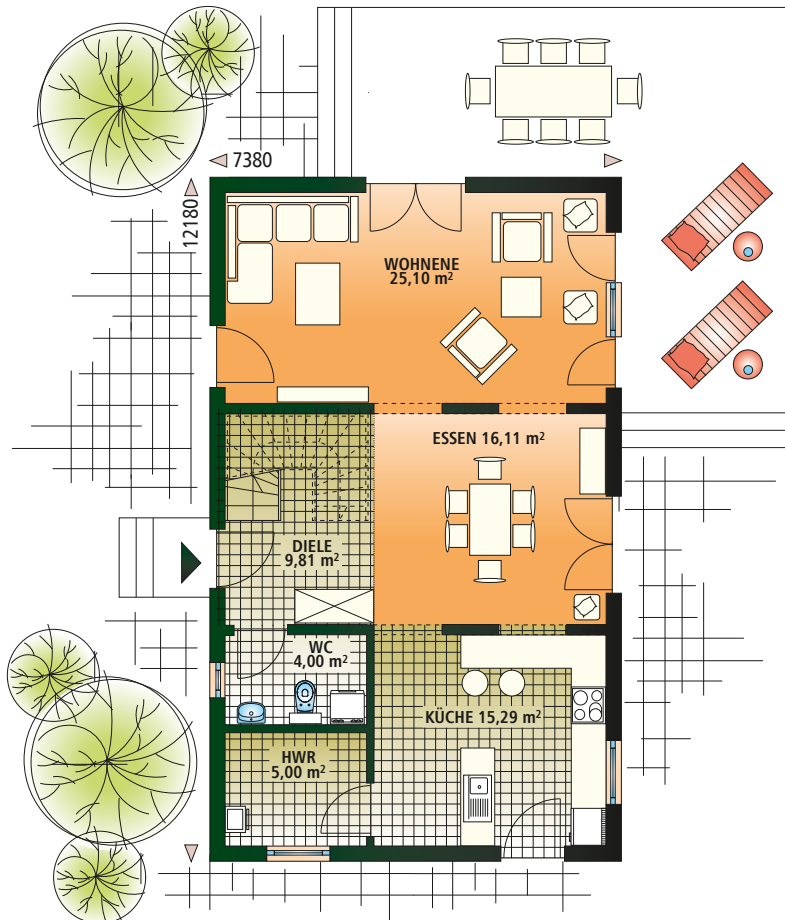

LIVING POINT 149 v1 148,02 m²

ERDGESCHOSS v1 75,31 m²

DACHGESCHOSS 72,71 m²