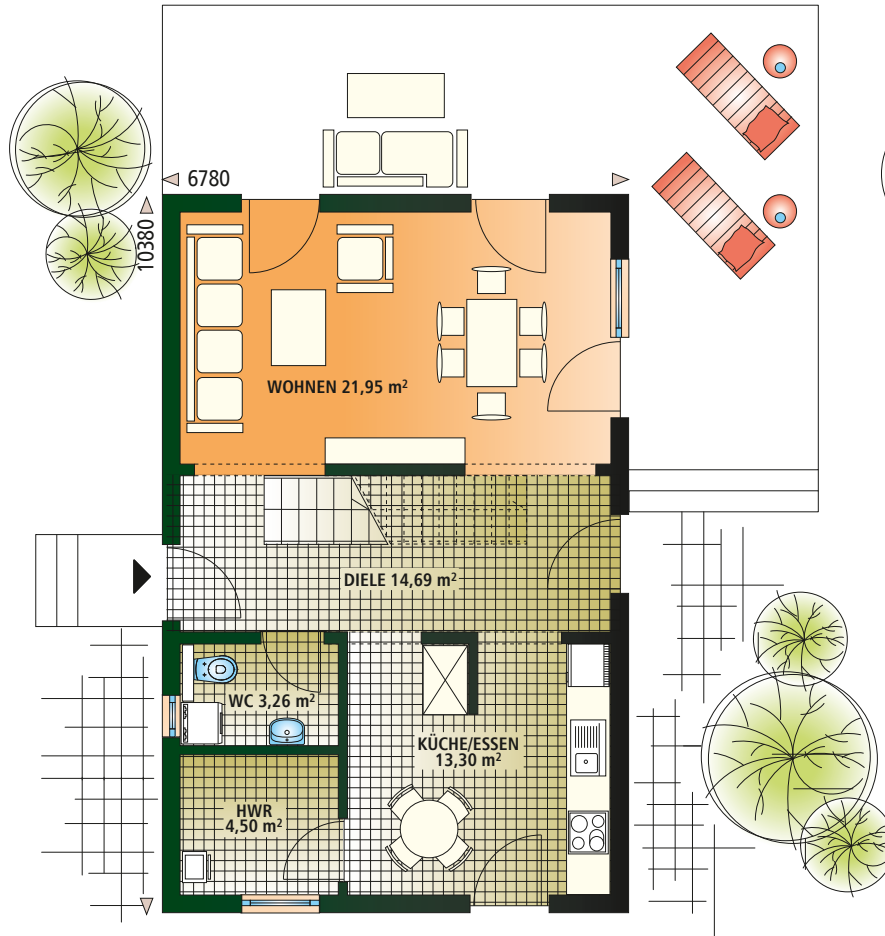

LIVING PARK II4 v1 113,87 m²

ERDGESCHOSS v1 57,70 m²

DACHGESCHOSS v1 56,17 m²